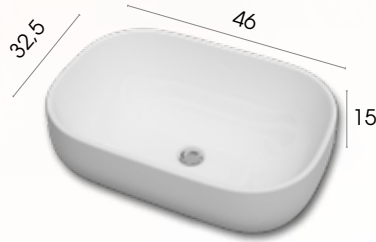

LAVABOS

Encimera cerámica

60 cm.	75 €
70 cm.	80 €
80 cm.	85 €
100 cm.	120 €
120 cm.	195 €

Sobre encimera

Bolka cerámico

Sobre encimera

Porus cerámico

Sobre encimera

Gala

Sobre encimera

Cuadrado

152 €

145 €

135 €

115 €

ENCIMERAS