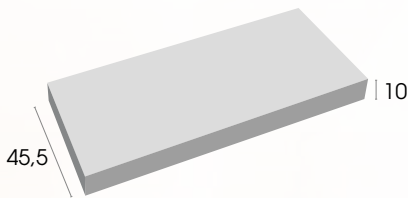

LAVABOS

Encimera cerámica

60 cm.	75 €
70 cm.	80 €
80 cm.	85 €
100 cm.	120 €
120 cm.	195 €

Sobre encimera

Bolka cerámico

Sobre encimera

Porus cerámico

Sobre encimera

Gala

Sobre encimera

Cuadrado

152 €

145 €

135 €

115 €

ENCIMERAS

Encimera madera Classic

60 cm.	175 €
80 cm.	205 €
100 cm.	225 €
120 cm.	255 €
140 cm.	275 €

* Juego de soportes incluidos
Disponibile en Blanco y
Nebraska Natural

Juego Soportes

55 €

Encimera SYNCRON Anniversary Oak 02