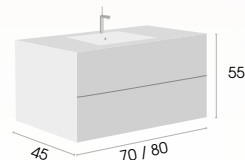

Cierre amortiguado

Columna Cierre amortiguado

ESPACIO
BAÑO

Conjunto mueble **VEGA**

Mueble

Mueble + encimera cerámica
+ espejo luna

70 cm.	255 €
80 cm.	265 €

MUEBLE SUSPENDIDO