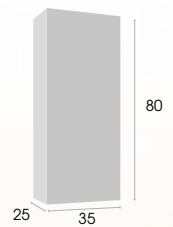

Colgar

175 €