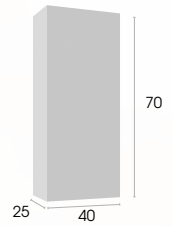

Colgar

139 €