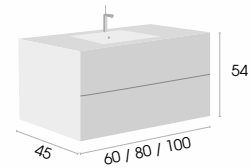

Columna

suspendida	275 €
------------	-------

Semicolumna

suspendida	195 €
------------	-------

CONJUNTO CON TAPA MADERA Y
LAVABO PORUS: INCREMENTO DE 140 €

MUEBLE SUSPENDIDO

COLUMNA SUSPENDIDA

SEMICOLUMNA SUSPENDIDA