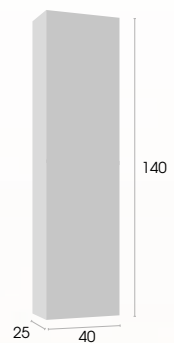

Columna

275 €