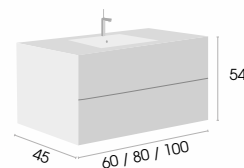

Hettich
Guías Hettich

Cierre amortiguado

Columna Cierre amortiguado

Conjunto mueble

ARES

Mueble

Mueble + encimera cerámica
+ espejo luna

60 cm.	400 €
80 cm.	455 €
100 cm.	526 €

Espejo Ares led

60 x 70 cm.	210 €
80 x 70 cm.	225 €
100 x 70 cm.	250 €

Columna

suspendida	310 €
------------	-------

Semicolumna

suspendida	225 €
------------	-------

MUEBLE SUSPENDIDO

COLUMNA SUSPENDIDA