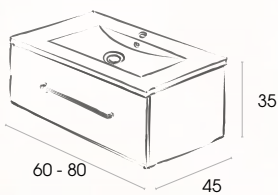

Mueble

Mueble + encimera cerámica
+ espejo Luna

60 cm.	245 €
80 cm.	275 €

MUEBLE SUSPENDIDO

Cubo

121 €

Colgar

139 €