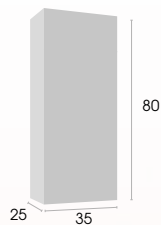

Columna

255 €