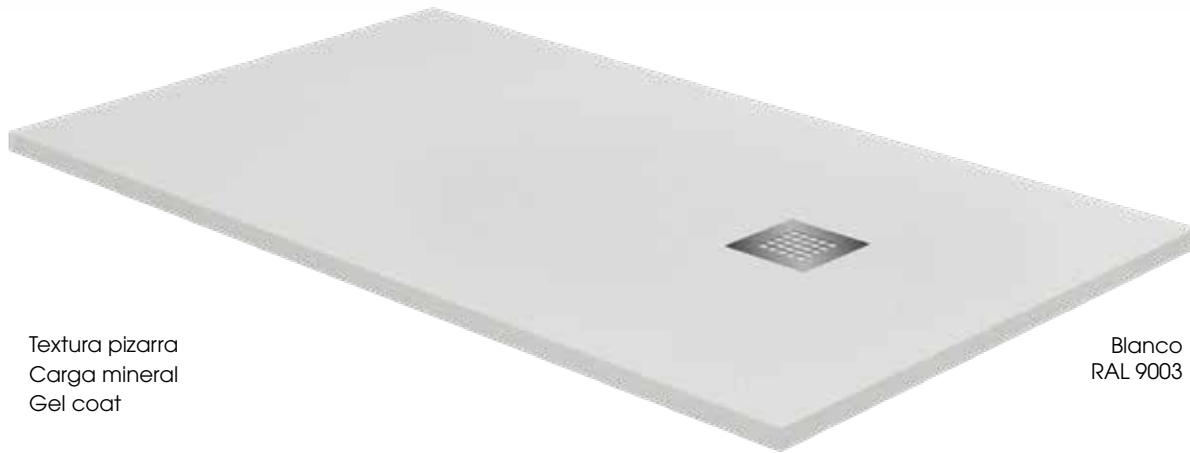

PLATOS DE DUCHA

ADRIÁTICO plato de ducha

Textura pizarra
Carga mineral
Gel coat

Blanco
RAL 9003