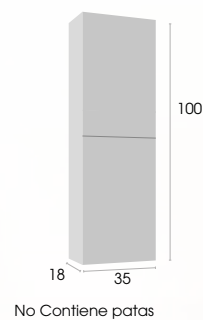

SEMICOLUMNA SUSPENDIDA