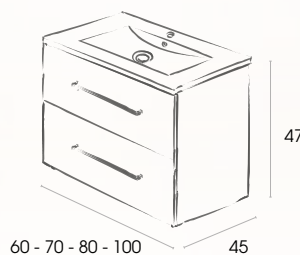

MUEBLE

Cubo

121 €

Mueble ensamblado

Cajón Illusion

Extracción total

Cierre amortiguado

Componentes termosellados con cola pur

Tratamiento antibacteriana