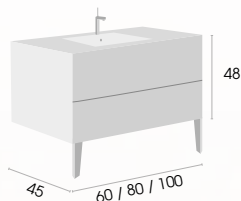

Cierre amortiguado

Columna Cierre amortiguado

Conjunto mueble

GAIA

Mueble 2 cajones

Mueble + encimera
cerámica + espejo luna

60 cm.	475 €
80 cm.	535 €
100 cm.	610 €

MUEBLE CON PATAS