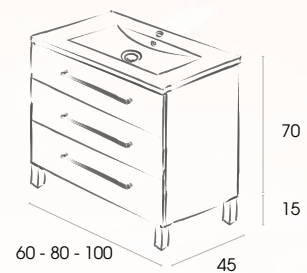

Colección **NOW**

Conjunto mueble
STAY THREE

Mueble

Mueble + encimera cerámica
+ espejo Luna

60 cm.	375 €
80 cm.	420 €
100 cm.	505 €

MUEBLE CON PATAS

Cubo

121 €