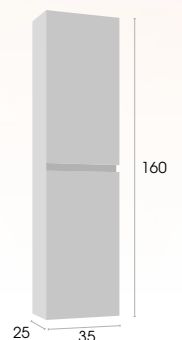

MUEBLE CON PATAS

Colgar

175 €

Columna

255 €

Acabados conjunto **Kubi 3**

Blanco Lacado

Nebraska
Natural