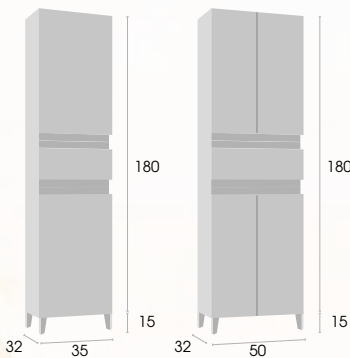

PISA

Mueble

Mueble + encimera cerámica
+ espejo luna

60 cm.	240 €
70 cm.	265 €
80 cm.	280 €
100 cm.	345 €
120 cm. (dos senos)	495 €

MUEBLE CON PATAS

Colgar

35 cm.	125 €
45 cm.	137 €

Columna Patas

35 cm.	187 €
50 cm.	220 €

Acabados conjunto PISA

Mueble
ensamblado

Cajón acabado
textura

Conjunto mueble
KUBI 2

Mueble

Mueble + encimera cerámica
+ espejo enmarcado

60 cm.	410 €
70 cm.	425 €
80 cm.	440 €
100 cm.	495 €