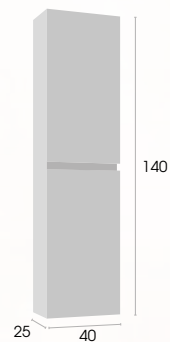

Columna 1 PUERTA

275 €