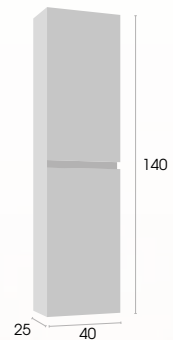

121 €

Colgar

139 €

Columna 1 PUERTA

275 €

IVA no incluido

Mueble ensamblado

Cajón Now