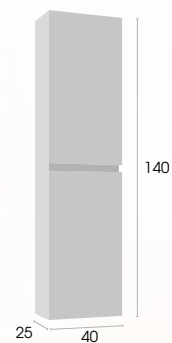

Columna

275 €