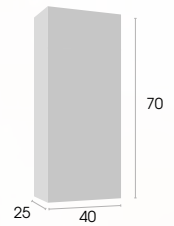

Colgar

139 €