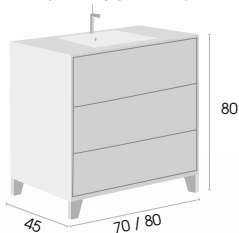

MUEBLE CON PATAS