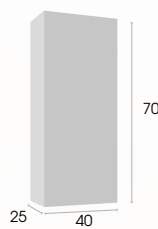

Mueble

Mueble + encimera cerámica
+ espejo Luna

60 cm.	245 €
80 cm.	275 €

MUEBLE SUSPENDIDO

Cubo

121 €

Colgar

139 €