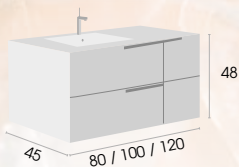

MUEBLES DE BAÑO Y COMPLEMENTOS

ESPACIO BAÑO

Conjunto mueble **MARTA**

**MUEBLE
SUSPENDIDO**

**COLUMNA
SUSPENDIDA**

LAVABO SOBREENCIMERA

Mueble + encimera cerámica desplazada + espejo luna

80 cm.	462 € madera	525 € laca
100 cm.	502 € madera	575 € laca
120 cm.	635 € madera	720 € laca