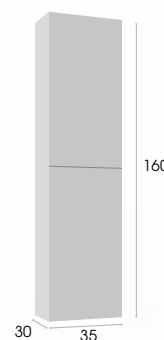

Hettich
Guías Hettich

Cierre amortiguado

Columna Cierre amortiguado

Conjunto mueble

ARES

Mueble

Mueble + encimera cerámica
+ espejo luna

60 cm.	400 €
80 cm.	455 €
100 cm.	526 €

Espejo Ares led

60 x 70 cm.	210 €
80 x 70 cm.	225 €
100 x 70 cm.	250 €

Columna

suspendida	310 €
------------	-------

Semicolumna

suspendida	225 €
------------	-------

MUEBLE SUSPENDIDO

COLUMNA SUSPENDIDA