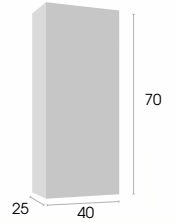

Colgar

139 €