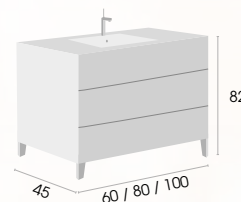

MUEBLE CON PATAS