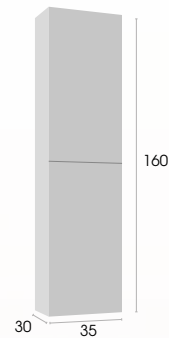

Columna

suspendida	275 €
------------	-------

Semicolumna

suspendida	195 €
------------	-------

CONJUNTO CON TAPA MADERA Y
LAVABO PORUS: INCREMENTO DE 140 €

MUEBLE SUSPENDIDO

COLUMNA SUSPENDIDA

SEMICOLUMNA SUSPENDIDA