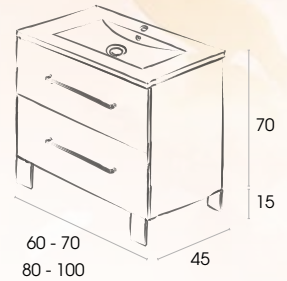

	MADERA	BRILLO/ MATE
60 cm.	598 €	626 €
70 cm.	623 €	652 €
80 cm.	643 €	674 €
100 cm.	733 €	766 €

MUEBLE CON PATAS

Mueble ensamblado

Cajón Illusion

Extracción total

Cierre amortiguado

Componentes
termosellados
con cola pur