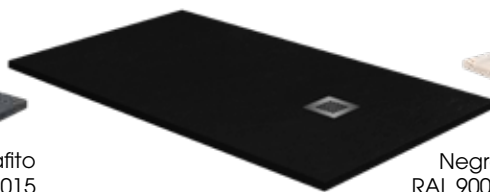

■ Producto en Stock

Válvula y tapa resina incluidas
Material en stock color blanco
Resto colores bajo pedido (10-15 días)

PLATOS DE DUCHA

ADRIÁTICO plato de ducha

Válvula

Textura pizarra
Carga mineral
Gel coat

Blanco
RAL 9003

Grafito
RAL 7015

Negro
RAL 9005

Beige
RAL 9001

Medidas estándar disponibles y precios

B	A												
	80	90	100	110	120	130	140	150	160	170	180	190	200
70	-	220 €	230 €	248 €	266 €	284 €	291 €	310 €	322 €	342 €	361 €	386 €	396 €
75	-	-	241 €	260 €	278 €	297 €	310 €	323 €	337 €	362 €	374 €	400 €	416 €
80	216 €	-	249 €	270 €	295 €	308 €	323 €	331 €	346 €	376 €	389 €	417 €	437 €
90	-	248 €	270 €	292 €	314 €	325 €	336 €	342 €	353 €	407 €	425 €	473 €	494 €