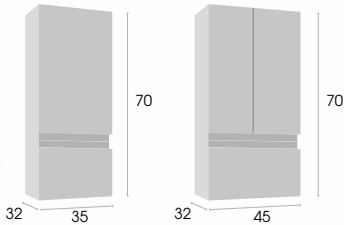

PISA

Mueble

Mueble + encimera cerámica
+ espejo luna

60 cm.	240 €
70 cm.	265 €
80 cm.	280 €
100 cm.	345 €
120 cm. (dos senos)	495 €

MUEBLE CON PATAS

Colgar

35 cm.	125 €
45 cm.	137 €

Columna Patas

35 cm.	187 €
50 cm.	220 €

Acabados conjunto PISA

Mueble
ensamblado

Cajón acabado
textura

Conjunto mueble
KUBI 2

Mueble

Mueble + encimera cerámica
+ espejo enmarcado

60 cm.	410 €
70 cm.	425 €
80 cm.	440 €
100 cm.	495 €