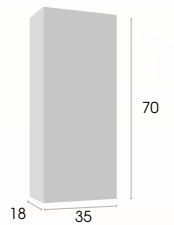

Columna Cierre amortiguado

IVA no incluido

Conjunto mueble **VENUS**

Mueble

Mueble + encimera cerámica
+ espejo luna

60 cm.	445 €
80 cm.	499 €
100 cm.	575 €

Espejo Luna redondo

80 Ø cm.	70 €
----------	------

Columna

suspendida	275 €
------------	-------

Semicolumna

suspendida	195 €
------------	-------

CONJUNTO CON TAPA MADERA Y
LAVABO PORUS: INCREMENTO DE 140 €

MUEBLE SUSPENDIDO

COLUMNA SUSPENDIDA

SEMICOLUMNA SUSPENDIDA