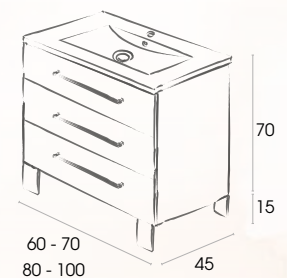

MUEBLE CON PATAS

Mueble ensamblado

Cajón Illusion

Extracción total

Cierre amortiguado

Componentes
termosellados
con cola pur

Tratamiento
antibacteria

IVA no incluido