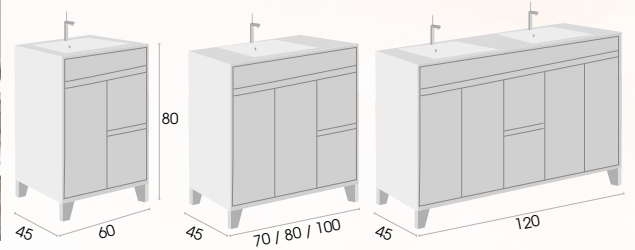

PISA

Mueble

Mueble + encimera cerámica
+ espejo luna

60 cm.	240 €
70 cm.	265 €
80 cm.	280 €
100 cm.	345 €
120 cm. (dos senos)	495 €

MUEBLE CON PATAS

Colgar

35 cm.	125 €
45 cm.	137 €

Columna Patas