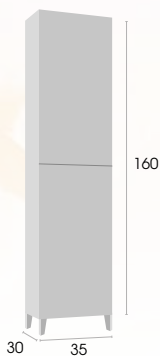

Mueble 3 cajones

Mueble + encimera
cerámica + espejo luna

60 cm.	540 €
80 cm.	607 €
100 cm.	690 €

MUEBLE CON PATAS

**COLUMNA
PATAS**

**SEMICOLUMNA
SUSPENDIDA**

Columna

Con patas 310 €