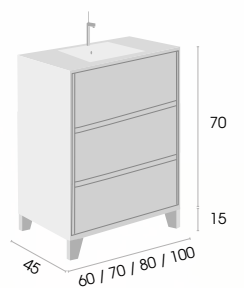

MUEBLE CON PATAS