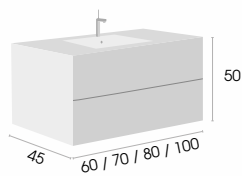

MUEBLE SUSPENDIDO

Colgar

175 €