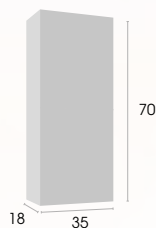

Mueble 3 cajones

Mueble + encimera
cerámica + espejo luna

60 cm.	540 €
80 cm.	607 €
100 cm.	690 €

MUEBLE CON PATAS

**COLUMNA
PATAS**

**SEMICOLUMNA
SUSPENDIDA**

Columna

Con patas 310 €