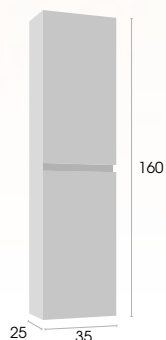

MUEBLE SUSPENDIDO

Colgar

175 €

Columna

255 €

Acabados conjunto **Kubi 2**

Blanco Lacado

Nebraska Natural