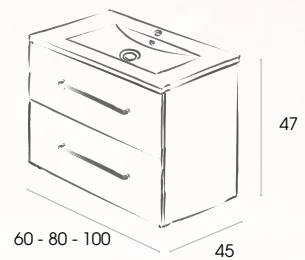

Conjunto mueble
DOUBLE

Mueble

Mueble + encimera cerámica
+ espejo Luna

60 cm.	275 €
80 cm.	315 €
100 cm.	403 €

MUEBLE SUSPENDIDO

Cubo

121 €

Colgar